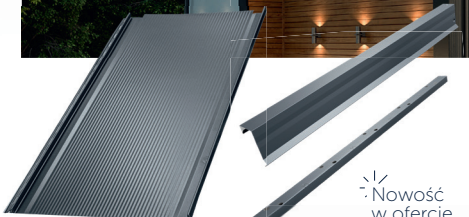

INNOWACYJNE PRODUKTY

Klasa Premium

PANELE DACHOWE

Nowość
w ofercie

IRON Click

budmat.com